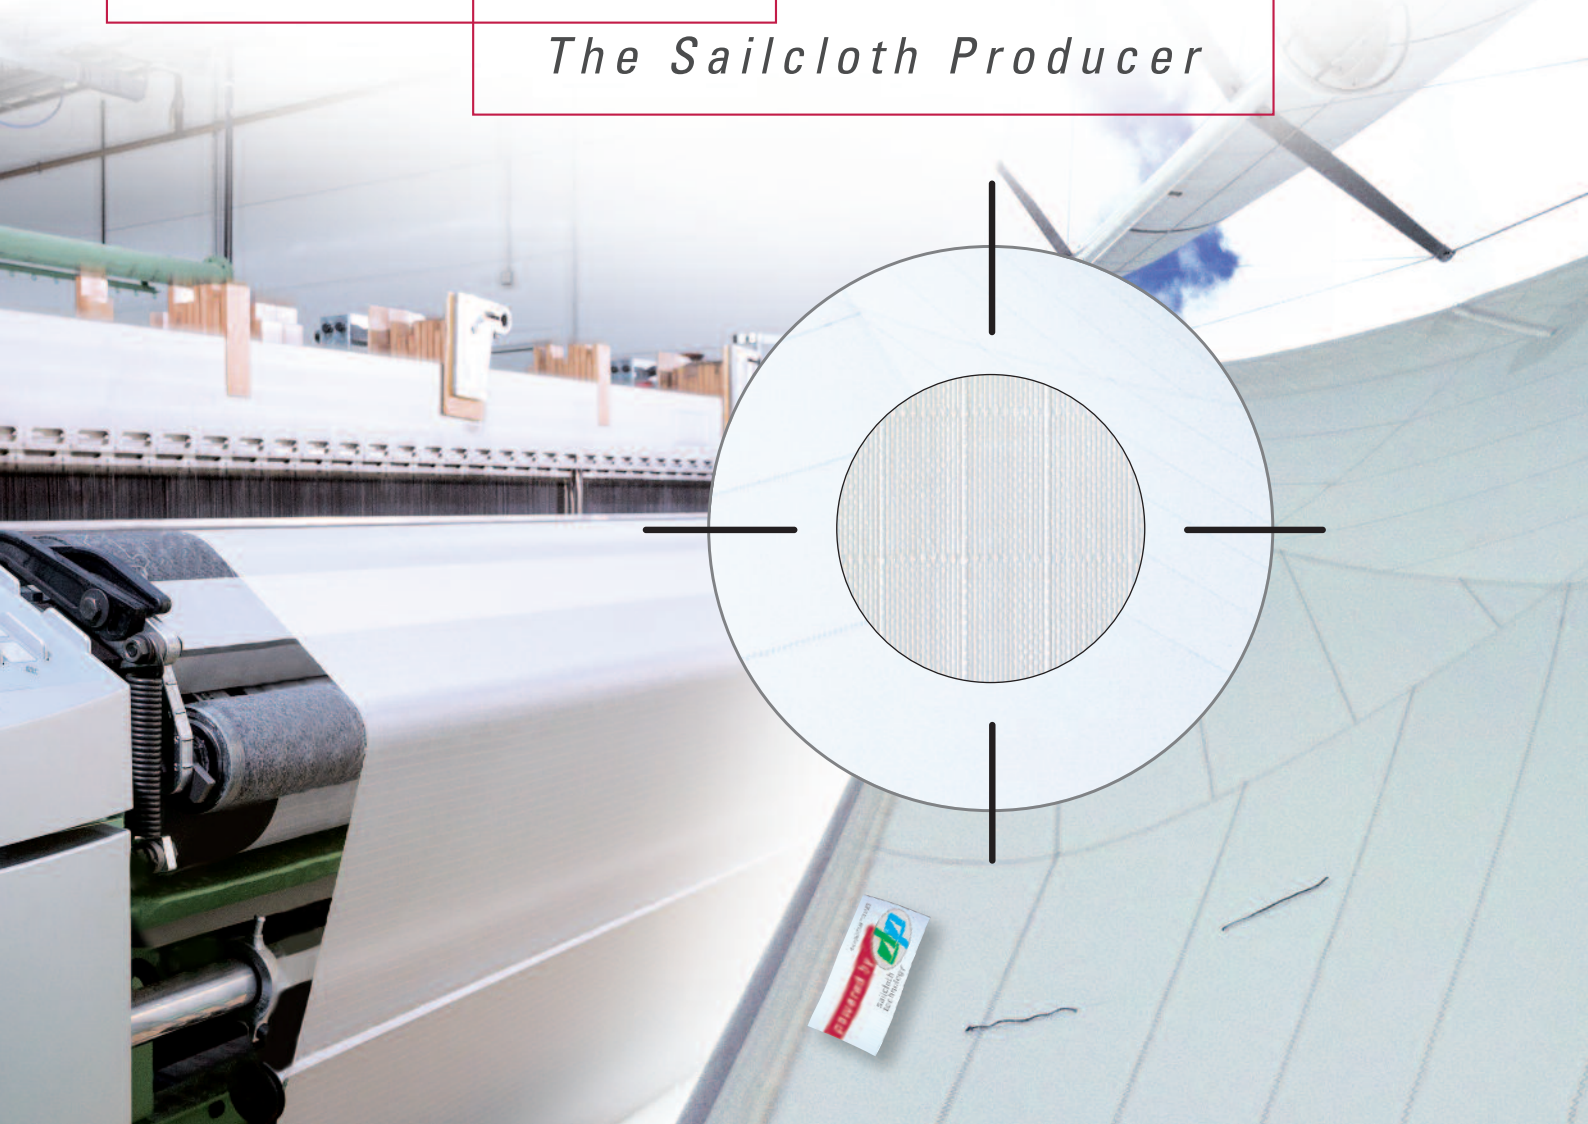

DIMENSION-POLYANT

The Sailcloth Producer

DYS[®]

DIMENSION-POLYANT hat mit den Qualitäten der DYS[®] Offshore Technology eine Reihe von Ultra-PE Sandwichlaminaten entwickelt, die sich durch einfaches Handling und lange Lebensdauer auszeichnen. Die besonders dichte Webkonstruktion und eine Spezialeinlage ohne Dehnung garantieren zuverlässige Profilstabilität. Das robuste Offshore-Tuch überzeugt zudem durch hervorragende Reißfestigkeit und UV-Beständigkeit. Die vollstufige Fertigung bei DIMENSION-POLYANT ermöglicht den äußerst kompakten Tuchaufbau von DYS[®]. Der Ultra-PE-Kern liegt dabei eingefasst in zwei Folien, auf die wiederum ein Ripstop-Taftgewebe von beiden Seiten laminiert ist. Das Ergebnis: Ein äußerst geringer Dehnungswert bei höchster Reißfestigkeit, geringem Gewicht und einfacher Handhabung. Damit bietet DYS[®] ein ausgezeichnetes Preis-/Leistungsverhältnis für anspruchsvolle Cruising-Segel und Big Boat Projekte.

DYS®

● **HÖCHSTE QUALITÄT**

VON ANFANG AN

DIMENSION-POLYANT setzt ausschließlich hochfeste Qualitätsgarne, speziell für uns entwickelte Chemikalien sowie Premium Folien von qualifizierten Lieferanten ein.

● **EIGENE PRODUKTION**

DIMENSION-POLYANT ist weltweit der einzige Hersteller hochwertiger Segeltuche mit eigener Produktion. Da wir ausschließlich Segeltuche herstellen, haben wir hierfür einen speziell ausgerichteten Maschinenpark für das Weben, Ausrüsten und Laminieren.