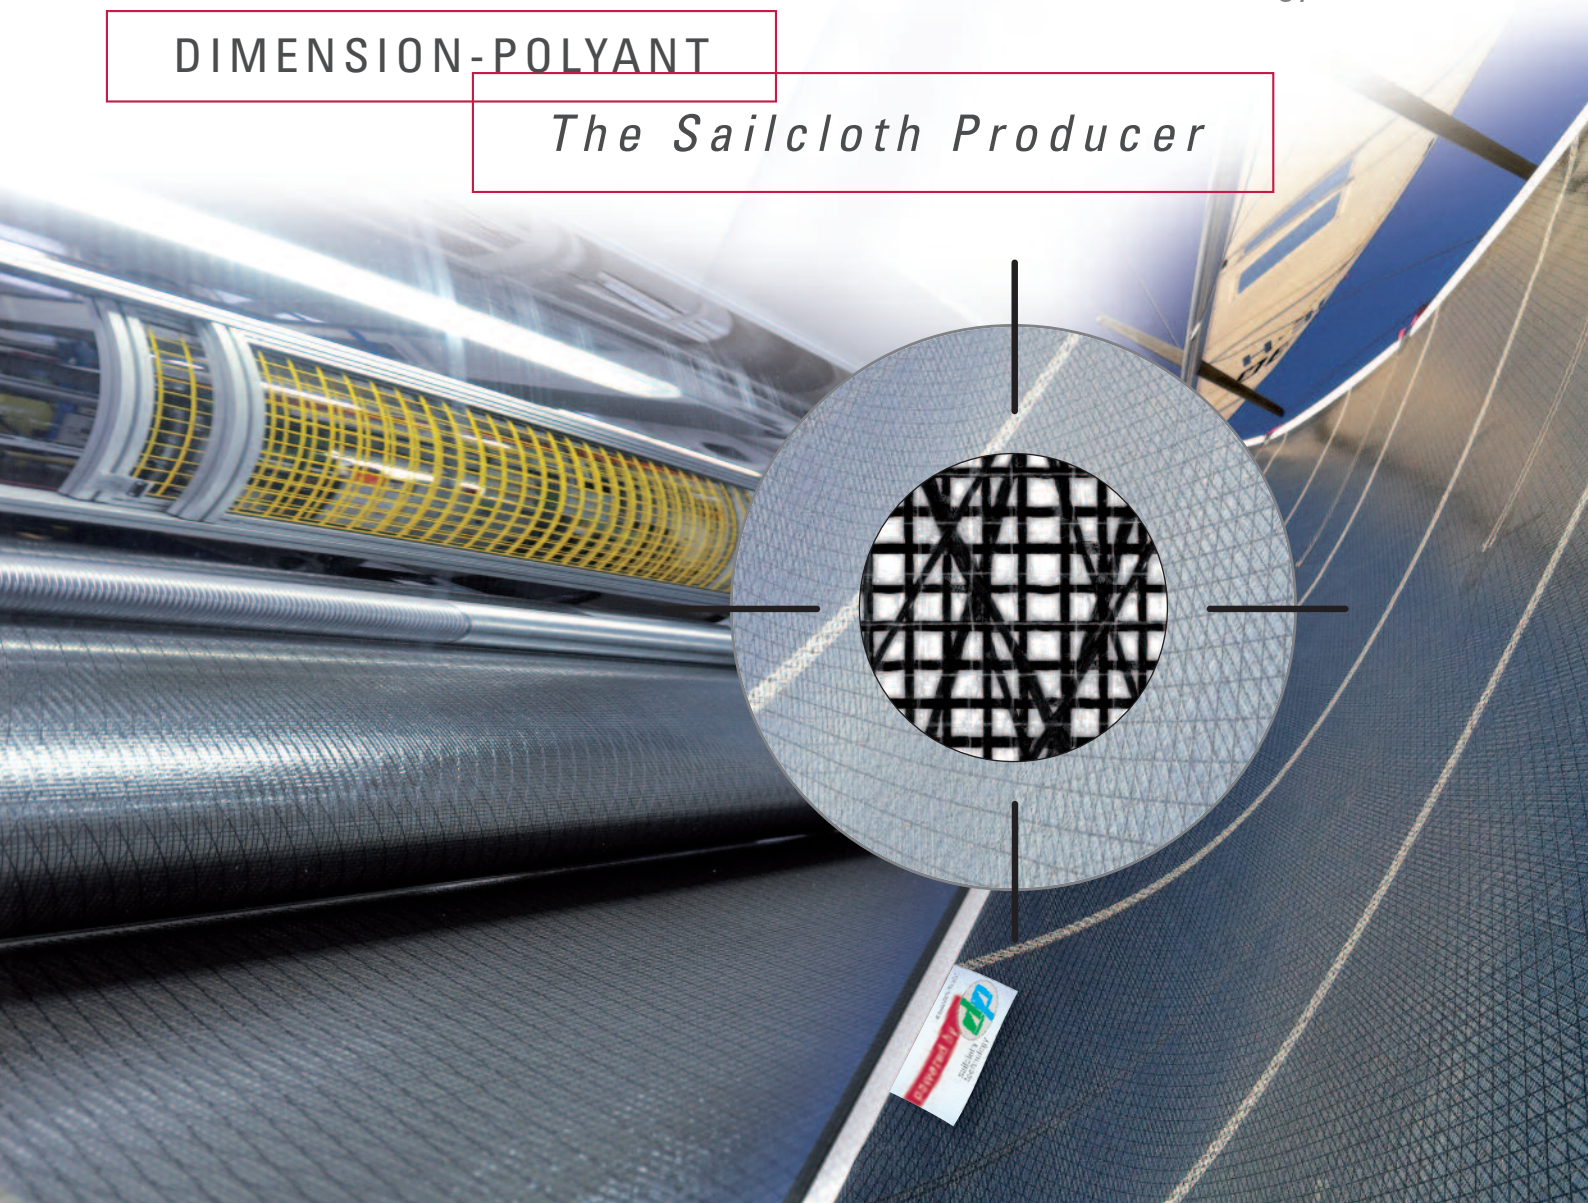

DIMENSION-POLYANT

*The Sailcloth Producer*

**Flex<sup>®</sup> Black**

Technora<sup>®</sup> Black Cross Cut Laminate – Bei der neuen Flex<sup>®</sup> Black Reihe verarbeiten wir in der Basis Matrix und in den X-Ply Garnen Technora<sup>®</sup> Black.

Die vier verschiedenen Artikel erreichen hierdurch eine hervorragende Stabilität in der Schußrichtung, die für ein Crosscut Laminat unverzichtbar ist. Längere Haltbarkeit, bessere Knickbruchbeständigkeit und eine höhere UV-Stabilität gehören ebenfalls zu den Eigenschaften. Flex<sup>®</sup> Black ist die Alternative zur Flex<sup>®</sup> Aramid Reihe, wenn eine längere Haltbarkeit gefordert ist.

**Flex<sup>®</sup> Black**

● **HÖCHSTE QUALITÄT VON ANFANG AN**

DIMENSION-POLYANT setzt ausschließlich hochfeste Qualitätsgarne, speziell für uns entwickelte Chemikalien sowie Premium Folien von qualifizierten Lieferanten ein.

● **EIGENE PRODUKTION**

DIMENSION-POLYANT ist weltweit der einzige Hersteller hochwertiger Segeltuche mit eigener Produktion. Da wir ausschließlich Segeltuche herstellen, haben wir hierfür einen speziell ausgerichteten Maschinenpark für das Weben, Ausrüsten und Laminieren.